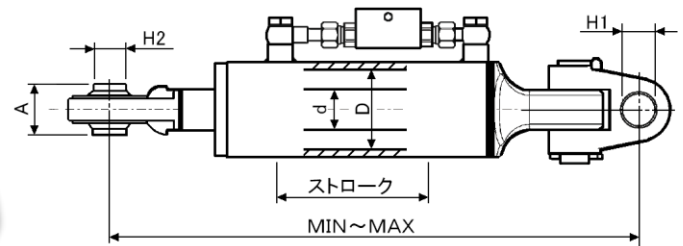

油圧トップリンクキット

◆ ボールエンドタイプ 1

品番	D	d	ストローク	MIN-MAX	H1	H2	A
AS1070	50	30	160	410-570	19.4	19.4	44
AS1071			210	460-670			
AS1072			280	530-810			
AS1075			160	430-590			
AS1076			210	480-690			
AS1081	63	35	160	460-620	25.4	25.4	51
AS1082			210	510-720			
AS1084			280	575-855			
AS1088	70	35	210	550-760	25.4	25.4	51
AS1089			270	610-880			
AS1092	80	40	210	540-750	25.4	25.4	51
AS1094			270	600-870			
AS1095			290	640-930			
AS1150	65	35	160	470~630	19.4	25.4	44/51

◆ ボールエンドタイプ 2

品番	D	d	ストローク	MIN-MAX	H1	H2	A	
AS1101	80	40	190	560-750	25.7	25.4	51	
AS1101L				597-787				
AS1102				560-750	28.2			
AS1102L				597-787				
AS1103				560-750	32.3			
AS1103L				597-787				
AS1104		40	250	250	650-900			25.7
AS1104L					687-937			
AS1105					650-900			28.2
AS1105L					687-937			
AS1106					650-900			32.3
AS1106L					687-937			