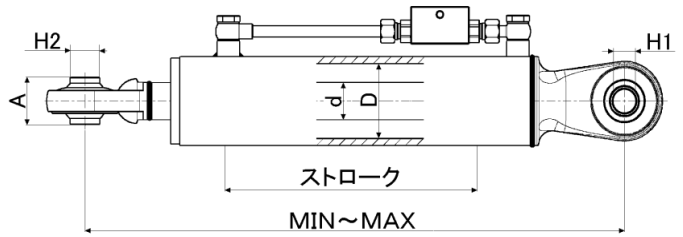

油圧トップリンクキット

◆ ボールエンドタイプ 1

品番	D	d	ストローク	MIN-MAX	H1	H2	A
AS1070	50	30	160	410-570	19.4	19.4	44
AS1071			210	460-670			
AS1072			280	530-810			
AS1075			160	430-590			
AS1076			210	480-690			
AS1081	63	35	160	460-620	25.4	25.4	51
AS1082			210	510-720			
AS1084			280	575-855			
AS1088	70	35	210	550-760	25.4	25.4	51
AS1089			270	610-880			
AS1092	80	40	210	540-750	25.4	25.4	51
AS1094			270	600-870			
AS1095			290	640-930			
AS1150	65	35	160	470~630	19.4	25.4	44/51

◆ ボールエンドタイプ 2

品番	D	d	ストローク	MIN-MAX	H1	H2	A	
AS1101	80	40	190	560-750	25.7	25.4	51	
AS1101L				597-787				
AS1102				560-750	28.2			
AS1102L				597-787				
AS1103				560-750	32.3			
AS1103L				597-787				
AS1104		40	250	250	650-900			25.7
AS1104L					687-937			
AS1105					650-900			28.2
AS1105L					687-937			
AS1106					650-900			32.3
AS1106L					687-937			